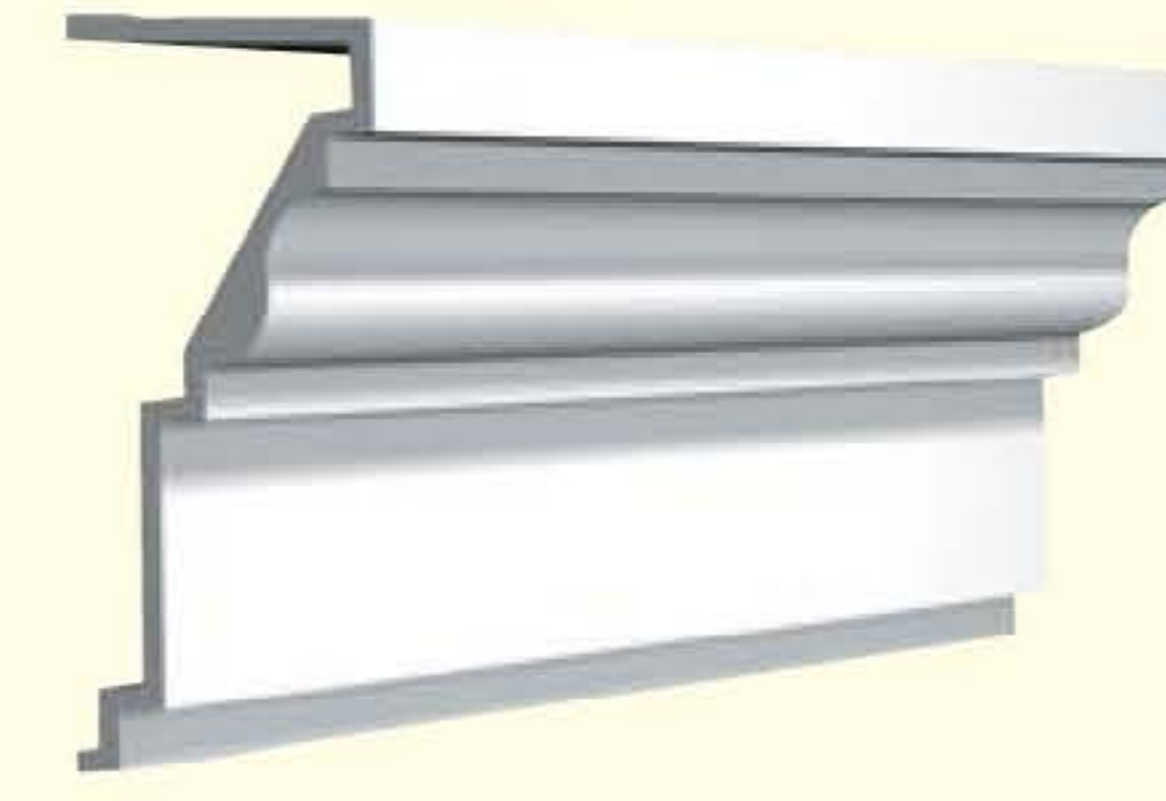

İnanıyoruz ki;

İyi dış cephe tasarımı her binanın hakkıdır; dış cephelerin iç mekanlardan daha yüksek sesle konuştuğuna, "güzel" olmanın yüksek bakım ücretleri anlamına gelmesinin zorunlu olmadığına, dış mekanların hep ilk sözü alıp, son sözü söylediğine...

Bir fikrin asla çok erişilemez olamayacağına, seçeneklerin daha olası ve erişilebilir olduğuna,

"gerçek" ve "hayal" in arkadaş olabileceğine, tüm dünyanın seyrettiğine, ve görünüşün de performansın bir parçası olduğuna inanıyoruz.

Kaldırımlara, yaya yollarına, balkonlara ve teraslara inanıyoruz. Gurura inanıyoruz. Takdir edilmeye inanıyoruz.

Yoldan geçenlerin, daha iyi bir bakış bulmak için tekrar tekrar geçmelerine inanıyoruz. kayda değer "bütün"; tasarımın ritmi ve elemanların uyumuyla, parçaların biraraya gelmesidir. Davet etmeye, karşılamaya, etkileyip, beğenilmeye inanıyoruz. Genel bir söyleyiş ve yalın bir yaklaşımla, ucuz çözümleri dinlenmeye çağırıyoruz...

Türkiye'nin tüm küçük ve büyük binaları için daha iyi, daha yaşanabilir, daha beğenilebilir dış cepheler hayal etme özgürlüğüne inanıyoruz...

Sizin de bize inandığınıza inanıyoruz...